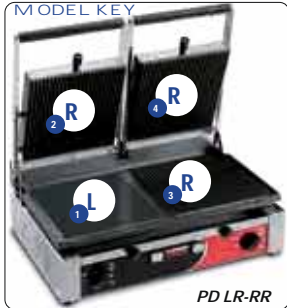

PD LR-RR

PIASTRE Contact grills

ELIO - CORT - PD

			CE
34A1301002SI	ELIO RR	€	415
34A1601002SI	ELIO LR	€	415
34A1401002SI	ELIO LL	€	415
34A1301102SI	ELIO RR timer	€	430
34A1601102SI	ELIO LR timer	€	430
34A1401102SI	ELIO LL timer	€	430
34A2301002SI	CORT RR	€	535
34A2601002SI	CORT LR	€	535
34A2401002SI	CORT LL	€	535
34A2301102SI	CORT RR timer	€	550
34A2601102SI	CORT LR timer	€	550
34A2401102SI	CORT LL timer	€	550
34A2402002SI	CORT XX LL inox	€	630
34A2305002SI	CORT RR PS (Piano smontabile)	€	645
34A2305102SI	CORT RR PS (Piano smontabile) timer	€	660
34A2406002SI	CORT LL PS (Piano smontabile)	€	645
34A2406102SI	CORT LL PS (Piano smontabile) timer	€	660
34A2606002SI	CORT LR PS (Piano smontabile)	€	645
34A2606102SI	CORT LR PS (Piano smontabile) timer	€	660
34A3331002SI	PD RR-RR	€	750
34A3441002SI	PD LL-LL	€	750
34A3661002SI	PD LR-LR	€	750
34A3631002SI	PD LR-RR	€	750
34A3331102SI	PD RR-RR timer	€	780
34A3441102SI	PD LL-LL timer	€	780
34A3661102SI	PD LR-LR timer	€	780
34A3631102SI	PD LR-RR timer	€	780
34A3442002SI	PDXX LL-LL inox	€	930
34A4331002SI	PDC RR-RR (piastra doppia con cop. unico)	€	700
34A4661002SI	PDC LR-LR (piastra doppia con cop. unico)	€	700
34A3335002SI	PD RR-RR PS (Piano smontabile)	€	1.050
34A3335102SI	PD RR-RR PS (Piano smontabile) timer	€	1.080
34A2101002SI	TOP CORT R	€	295
34A3111002SI	TOP R-R	€	405
34A3221002SI	TOP L-L	€	405
34A3211002SI	TOP L-R	€	405
34A2202002SI	TOP CORT X L inox	€	390
34A3222002SI	TOP X L-L inox	€	610
34A3991002SI	PD WAFER	€	810
34A3991102SI	PD WAFER timer	€	840

PIASTRE Contact grills

PD POWER

			CE
34A5331103SI	PD POWER RR-RR Timer	€	985
34A5441103SI	PD POWER LL-LL Timer	€	985
34A5631103SI	PD POWER LR-RR Timer	€	985
34A5661103SI	PD POWER LR-LR Timer	€	985

PIASTRE VETROCERAMICA Ceramic-glass contact grills

CORT - PD