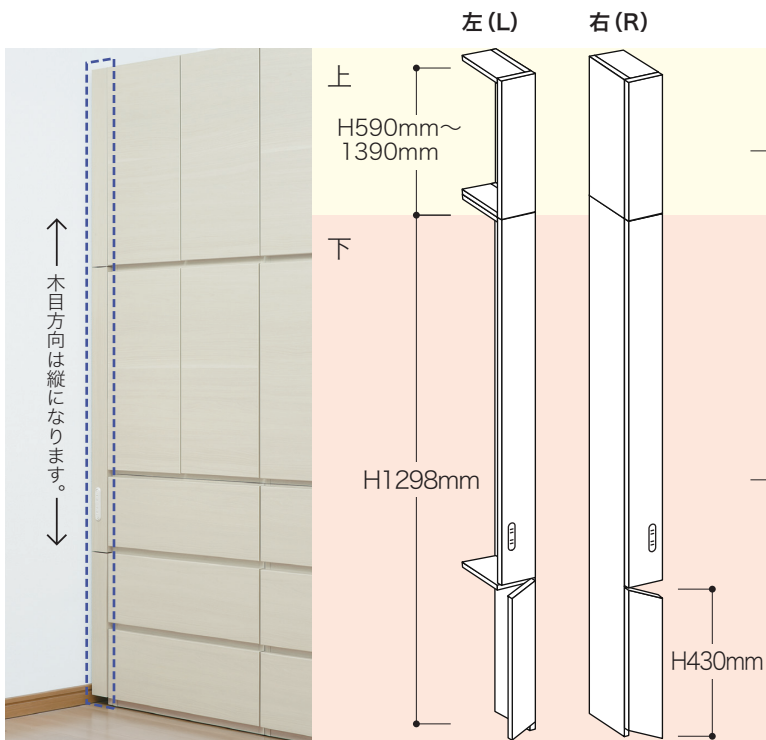

## 仕様

幅は、**30mm~200mm**まで**10mm単位**で指定できます。  
「スライドコンセント付」や「扉付」の場合の幅は、**70mm~200mm**までとなります。

高さは、**1888mm~2688mm(上下の合計)**まで  
取り付ける家具の**総高に合わせて**指定できます。  
※サイドフィラーは(上)・(下)に分かれています。高さの調整は(上)でおこないます。

色・材質はシリーズの仕様に準ずる。

※収納するスペースはありません。  
※天板は設定されていません。

幅と高さのオーダーができます。

サイドフィラー (上) 【品番: SFU】

幅**30~200mm**  
まで10mm単位で対応  
高さ**590~1390mm**  
まで家具の高さに合わせて対応

幅のオーダーと4つのタイプから選べます。

サイドフィラー (下)

標準タイプ  
【品番: SFC (L・R)】

幅**30~200mm**  
まで10mm単位で対応

## 構造について

[ サイドフィラー (右) を設置した図 ]

**料金**

サイズ・タイプによって異なります。下記の表をご参照ください。

色	サイズ (奥行 221mm)	幅 (W)	高さ (H)
F N-N ナチュラル×ナチュラル K-F ダーク×ミディアム	上 設置位置 (左・右) の指定が必要です。  SFU <17.5>	30~200mm [ 10mm 単位で対応 ]	590~1390mm [ 家具の高さに 合わせて対応 ]
	下 左 (L) 右 (R)  SFCL <23.75> SFCR <23.75>	30~200mm [ 10mm 単位で対応 ]	1298mm
	下 左 (L) 右 (R)      左 (L) 右 (R)      左 (L) 右 (R)  SFCL1 <25> SFCR1 <25> SFTL <26.25> SFTR <26.25> SFTL1 <27.5> SFTR1 <27.5>	70~200mm [ 10mm 単位で対応 ]	1298mm