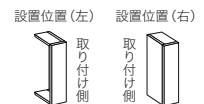

## 仕様

幅は、**30mm~200mm**まで**10mm単位**で指定できます。  
「スライドコンセント付」や「扉付」の場合の幅は、**70mm~200mm**までとなります。

高さは、**1888mm~2688mm(上下の合計)**まで  
取り付ける家具の**総高に合わせて**指定できます。  
※サイドフィラーは(上)・(下)に分かれています。高さの調整は(上)でおこないます。

色・材質はシリーズの仕様に準ずる。

※収納するスペースはありません。  
※天板は設定されていません。

幅と高さのオーダーができます。

サイドフィラー (上) 【品番: SFU】

幅**30~200mm**  
まで10mm単位で対応  
高さ**590~1390mm**  
まで家具の高さに合わせて対応

幅のオーダーと4つのタイプから選べます。

サイドフィラー (下)

標準タイプ  
【品番: SFC (L・R)】

幅**30~200mm**  
まで10mm単位で対応