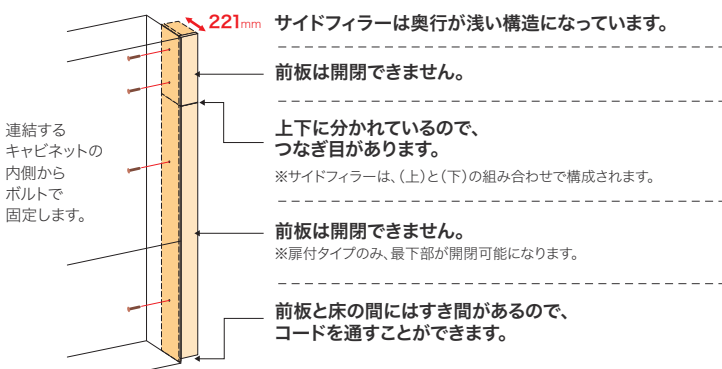

壁面のコンセントを活用できる扉付

サイドフィラー (下)

コンセント&扉付タイプ  
【品番: SFT (L・R) 1】

幅**70~200mm**  
まで10mm単位で対応

スライドコンセント&扉付

## 構造について

[ サイドフィラー (右) を設置した図 ]

**料金**

サイズ・タイプによって異なります。下記の表をご参照ください。

色	サイズ (奥行 221mm)	幅 (W)	高さ (H)
F N-N ナチュラル×ナチュラル K-F ダーク×ミディアム	上 設置位置 (左・右) の指定が必要です。  SFU <17.5>	30~200mm [ 10mm 単位で対応 ]	590~1390mm [ 家具の高さに 合わせて対応 ]
	下 左 (L) 右 (R)  SFCL <23.75> SFCR <23.75>	30~200mm [ 10mm 単位で対応 ]	1298mm
	下 左 (L) 右 (R)      左 (L) 右 (R)      左 (L) 右 (R)  SFCL1 <25> SFCR1 <25> SFTL <26.25> SFTR <26.25> SFTL1 <27.5> SFTR1 <27.5>	70~200mm [ 10mm 単位で対応 ]	1298mm