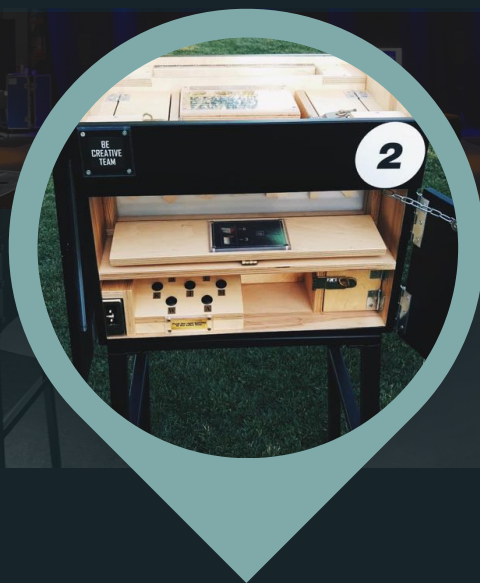

BLACK BOX ARENA

Skal vi i fælleskab løse gåden og komme ind i boksen?

Black Box Arena er en hjernebrydende teambuilding aktivitet, der vil udfordre enhver. Black Box Arena består af 12 alle forskellige unikke bokse, som alle indeholder et ukendt antal gåder.

Lad os udfordre os selv!

Denne aktivitet vil hjælpe med at identificere hvilke styrker vi hver især indeholder, og sammen kan vi skabe den gode kommunikation og et endnu bedre samarbejde. Black Box Arena er designet til at hjælpe jer med at lære hinanden bedre at kende.

Dette mobile escape game kan tilpasses enhver valgfri lokation, om enten det skal foregå udendørs eller indendørs. Spillet kan bruges som en traditionel "brain break" fra konferencen, eller en times intens konkurrence og teambuilding blandt venner eller kolleger.