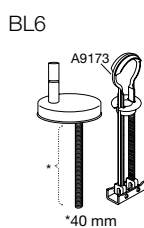

# PASSLISTE SWAY UNI

**Nr. 970 SWAY Uni** med soft close og lift-off.  
Med D04 Universalbeslag (lift-off), bundmontert/  
BL6 universalbeslag (lift-off), toppmontert

- 000 hvit NRF 6190218
- 001 sort NRF 6190219