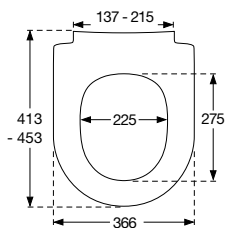

PASSLISTE SWAY D2