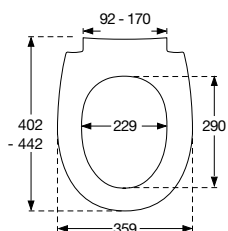

PASSLISTE SWAY UNI

Nr. 970 SWAY Uni med soft close og lift-off.
Med D04 Universalbeslag (lift-off), bundmontert/
BL6 universalbeslag (lift-off), toppmontert

- ☐ 000 hvit NRF 6190218
- ☒ 001 sort NRF 6190219