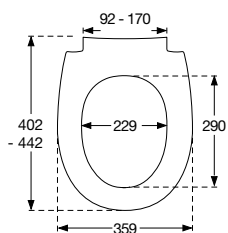

- ☐ 000 hvit NRF 6190332
- ☒ 001 sort NRF 6190333

SWAY UNI toalettsete passer blandt annet på Villeroy & Boch GranGracia, Villeroy & Boch Savel, Ifö Aqua og Gustavsberg Nordic 3 3500