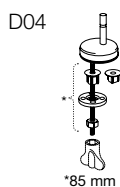

PASSLISTE SWAY UNI

Nr. 970 SWAY Uni med soft close og lift-off.
Med D04 Universalbeslag (lift-off), bundmontert/
BL6 universalbeslag (lift-off), toppmontert

- ☐ 000 hvit NRF 6190218
- ☒ 001 sort NRF 6190219