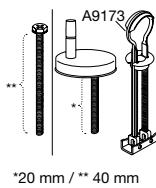

# PASSLISTE SWAY D2

**Nr. 994 SWAY D2** med soft close og lift-off.  
Med DF4 Universalbeslag (lift-off), toppmontert.

- 000 hvit NRF 6190162
- 001 sort NRF 6190163
- 112 antrasittgrå NRF 6190309
- 230 matt hvit NRF 6190311 **NYHET**
- 231 matt sort NRF 6190312 **NYHET**