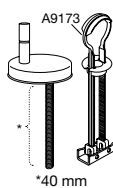

# PASSLISTE SWAY D

**Nr. 934 SWAY D** med soft close og lift-off.  
Med BL6 Universalbeslag (lift-off), toppmontert.

- 000 hvit NRF 6190265
- 001 sort NRF 6190266
- 112 antrasittgrå NRF 6190306
- 230 matt hvit NRF 6190307 **NYHET**
- 231 matt sort NRF 6190308 **NYHET**