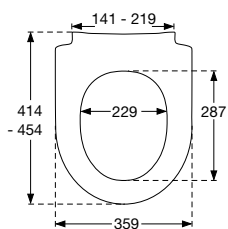

# PASSLISTE SWAY D

**Nr. 934 SWAY D** med soft close og lift-off.  
Med BL6 Universalbeslag (lift-off), toppmontert.

- 000 hvit NRF 6190265
- 001 sort NRF 6190266
- 112 antrasittgrå NRF 6190306
- 230 matt hvit NRF 6190307 **NYHET**
- 231 matt sort NRF 6190308 **NYHET**