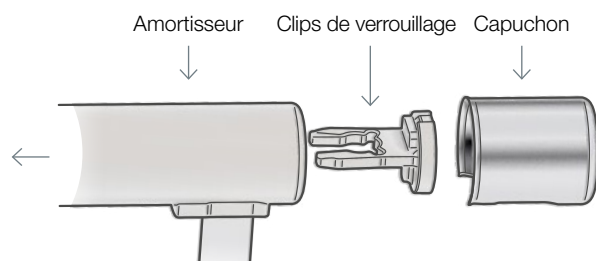

DEMONTAGE VERTICAL

Hygiène optimale

Le siège peut être soulevé d'un mouvement simple et léger. De cette façon, une hygiène simple et optimale peut être obtenue.

CHARNIÈRE DE LA FIXATION

Nouvelle charnière brevetée pour les utilisations intensives et à haute stabilité garantissant un jeu réduit au minimum.

La charnière est minimaliste et se situe près de la cuvette, ce qui donne au siège une expression plus harmonieuse.

La charnière numéro DK4999 est équipée d'un mécanisme de verrouillage. Il est ainsi possible de verrouiller le siège afin qu'il ne soit pas possible de le retirer.