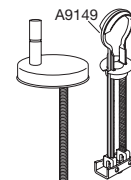

DF4

Nr. 994 SWAY D2 mit Absenkautomatik und Lift-off-Funktion. Mit DF4 Universalscharnier (Lift-off), Montage von oben. Lieferbar in den Farben Weiß (000) und Schwarz (001).

SWAY Uni

SWAY Uni ist speziell entwickelt für **Duravit**: Duraplus Colombo (254709), **Ideal Standard**: Eurovit (V390601, V313101), **Keramag**: Allia Paris (404500), **Villeroy & Boch**: Saval (706510, 706410), GranGracia (768710), **Laufen**: Jika (821370, 821157, 822397), **Sphinx**: Econ 2 (SZ20030), 280 (S80028). Passt darüber hinaus auf eine breite Auswahl universeller Keramiken auf dem deutschen Markt.

D05

BL6

Nr. 970 SWAY Uni mit Absenkautomatik und Lift-off-Funktion. D05 Universalscharnier (Lift-off), Montage von unten / BL6 Universalscharnier (Lift-off), Montage von oben. Lieferbar in den Farben Weiß (000) und Schwarz (001).