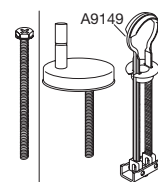

DF4

Nr. 994 SWAY D2 mit Absenkautomatik und Lift-off-Funktion. Mit DF4 Universalscharnier (Lift-off), Montage von oben. Lieferbar in den Farben Weiß (000) und Schwarz (001).

SWAY Uni

SWAY Uni ist speziell entwickelt für **Duravit**: Duraplus Colombo (254709), **Ideal Standard**: Eurovit (V390601, V313101), **Keramag**: Allia Paris (404500), **Villeroy & Boch**: Saval (706510, 706410), GranGracia (768710), **Laufen**: Jika (821370, 821157, 822397), **Sphinx**: Econ 2 (SZ20030), 280 (S80028). Passt darüber hinaus auf eine breite Auswahl universeller Keramiken auf dem deutschen Markt.