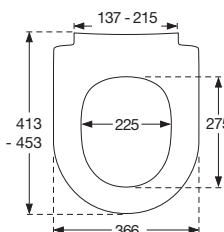

Pressalit GmbH
Ramskamp 71-75
25337 Elmshorn, Deutschland
T: +49 4121 78887 0
F: +49 4121 78887 20

de@pressalit.com
www.pressalit.com

Franz Schrögenauer Ges.m.b.H.
Rottenbacher Str. 23
4680 Haag am Hausruck, Österreich
T: +43 7732 3911 0
F: +43 7732 3919

office@schroegenauer.at
www.schroegenauer.at

HPK Karlin GmbH
Bodenacher 19
2564 Bellmund, Schweiz
T: +41 32 331 56 16/ 17
F: +41 32 331 57 16

info@hpk-karlin.ch
www.hpk-karlin.ch

Pressalit A/S
Pressalitsej 1
8680 Ry, Dänemark
T: +45 8788 8788
F: +45 8788 8789

pressalit@pressalit.com
www.pressalit.com

SWAY D

SWAY D ist speziell entwickelt für **Keramag**: iCon (204060, 204030, 203400, 200460, 204000), 4U (203460, 203450), Renova Nr. 1 (203050, 203040, 213011), **Laufen**: Moderna (825465, 820541, 823462), **Sphinx**: 280 (S82401), 300 (S82038, S82001, S82029, S81002), 345 (S82037, S82027, S82031), 420 (S82500), **Jika**: Euroline/Dino (821370) und **Vitra**: Options Sento (4448B003L0075).

Nr. 934 SWAY D mit Absenkautomatik und Lift-off-Funktion. Mit BL6 Universalscharnier (Lift-off), Montage von oben. Lieferbar in den Farben Weiß (000) und Schwarz (001).

SWAY D2

SWAY D2 ist speziell entwickelt für **Laufen**: Pro (820966, 820956, 820965, 820950), **Villeroy & Boch**: O.novo (566010), Omnia Architectura (5684R0), **Vitra**: S50 (5318L003-0075, 5320L003-0075, 5319L003-0075) und **Duravit**: Me by Starck (252909).

Nr. 994 SWAY D2 mit Absenkautomatik und Lift-off-Funktion. Mit DF4 Universalscharnier (Lift-off), Montage von oben. Lieferbar in den Farben Weiß (000) und Schwarz (001).

SWAY Uni