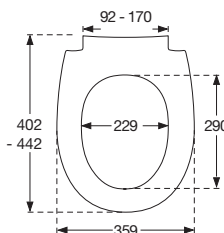

Pressalit GmbH
Ramskamp 71-75
25337 Elmshorn, Deutschland
T: +49 4121 78887 0
F: +49 4121 78887 20

de@pressalit.com
www.pressalit.com

Franz Schrögenauer Ges.m.b.H.
Rottenbacher Str. 23
4680 Haag am Hausruck, Österreich
T: +43 7732 3911 0
F: +43 7732 3919

office@schroegenauer.at
www.schroegenauer.at

HPK Karlin GmbH
Bodenacher 19
2564 Bellmund, Schweiz
T: +41 32 331 56 16/ 17
F: +41 32 331 57 16

info@hpk-karlin.ch
www.hpk-karlin.ch

Pressalit A/S
Pressalitsej 1
8680 Ry, Dänemark
T: +45 8788 8788
F: +45 8788 8789

pressalit@pressalit.com
www.pressalit.com

SWAY D

SWAY D ist speziell entwickelt für **Keramag**: iCon (204060, 204030, 203400, 200460, 204000), 4U (203460, 203450), Renova Nr. 1 (203050, 203040, 213011), **Laufen**: Moderna (825465, 820541, 823462), **Sphinx**: 280 (S82401), 300 (S82038, S82001, S82029, S81002), 345 (S82037, S82027, S82031), 420 (S82500), **Jika**: Euroline/Dino (821370) und **Vitra**: Options Sento (4448B003L0075).

Nr. 934 SWAY D mit Absenkautomatik und Lift-off-Funktion. Mit BL6 Universalscharnier (Lift-off), Montage von oben. Lieferbar in den Farben Weiß (000) und Schwarz (001).

SWAY D2

SWAY D2 ist speziell entwickelt für **Laufen**: Pro (820966, 820956, 820965, 820950), **Villeroy & Boch**: O.novo (566010), Omnia Architectura (5684R0), **Vitra**: S50 (5318L003-0075, 5320L003-0075, 5319L003-0075) und **Duravit**: Me by Starck (252909).

Nr. 994 SWAY D2 mit Absenkautomatik und Lift-off-Funktion. Mit DF4 Universalscharnier (Lift-off), Montage von oben. Lieferbar in den Farben Weiß (000) und Schwarz (001).

SWAY Uni