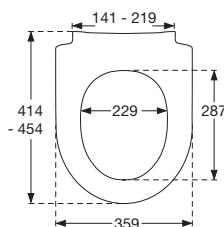

pressalit@pressalit.com
www.pressalit.com

SWAY D

SWAY D ist speziell entwickelt für **Keramag**: iCon (204060, 204030, 203400, 200460, 204000), 4U (203460, 203450), Renova Nr. 1 (203050, 203040, 213011), **Laufen**: Moderna (825465, 820541, 823462), **Sphinx**: 280 (S82401), 300 (S82038, S82001, S82029, S81002), 345 (S82037, S82027, S82031), 420 (S82500), **Jika**: Euroline/Dino (821370) und **Vitra**: Options Sento (4448B003L0075).