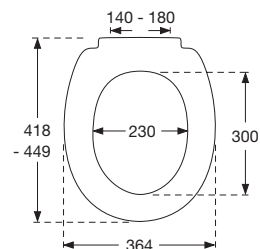

FUNCTIES

- Zonder functie 716