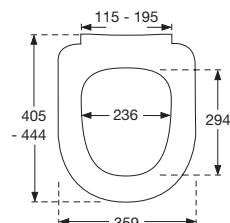

Pressalit Code

Pressalit Code staat gelijk aan een goede pasvorm en zachte vormen. De toiletzitting werd speciaal ontworpen voor de Duravit D-Code serie

FUNCTIES

- Zonder functie 778-DD8
- Met soft-close 778-DD7

KLEUREN

000 Wit

Pressalit Pro

Design. Decoratief. Zo eenvoudig is Pressalit Pro te beschrijven. Het wrap-over-effect benadrukt de strakke stijl.

De zitting is speciaal ontwikkeld voor de Laufen Pro-keramiek.

FUNCTIES

- Soft-close
- Lift-off

KLEUREN

000 Wit

Pressalit Tura

De Pressalit Tura zorgt voor een snelle en eenvoudige lift-off en de productfuncties zorgen voor een eenvoudige en snelle reiniging. Met behulp van gekleurde Duroplast en V2A roestvrijstalen scharnieren overtuigt de wc-bril qua kwaliteit en design. Het deksel bedekt de zittingring volledig en sluit dus het keramiek af. Zitting en keramiek vormen een eenheid en zorgen voor een visuele en functionele upgrafe van uw toilet. De toiletbril is is een D-vormige toiletzitting met slank wrap-over-effect.

Speciaal ontworpen voor V+B Omnia Architectura.

FUNCTIES

- Soft close
- Lift-off

KLEUREN

000 Wit