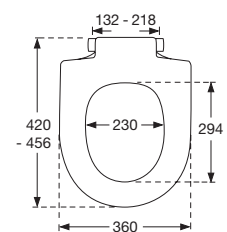

FUNCTIES

- Met soft close 744