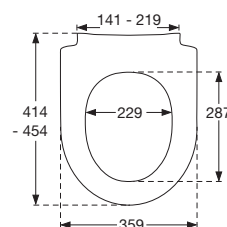

FUNCTIES

- Met soft close en lift-off 994