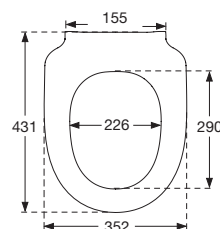

FUNCTIES

- Zonder functie 776
- Met soft-close 760