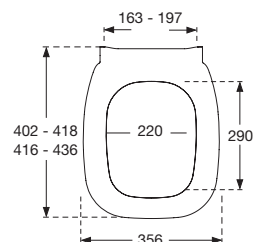

Pressalit Pro

Design. Decoratief. Zo eenvoudig is Pressalit Pro te beschrijven. Het wrap-over-effect benadrukt de strakke stijl.

De zitting is speciaal ontwikkeld voor de Laufen Pro-keramiek.

FUNCTIES

- Soft-close
- Lift-off

KLEUREN

000 Wit