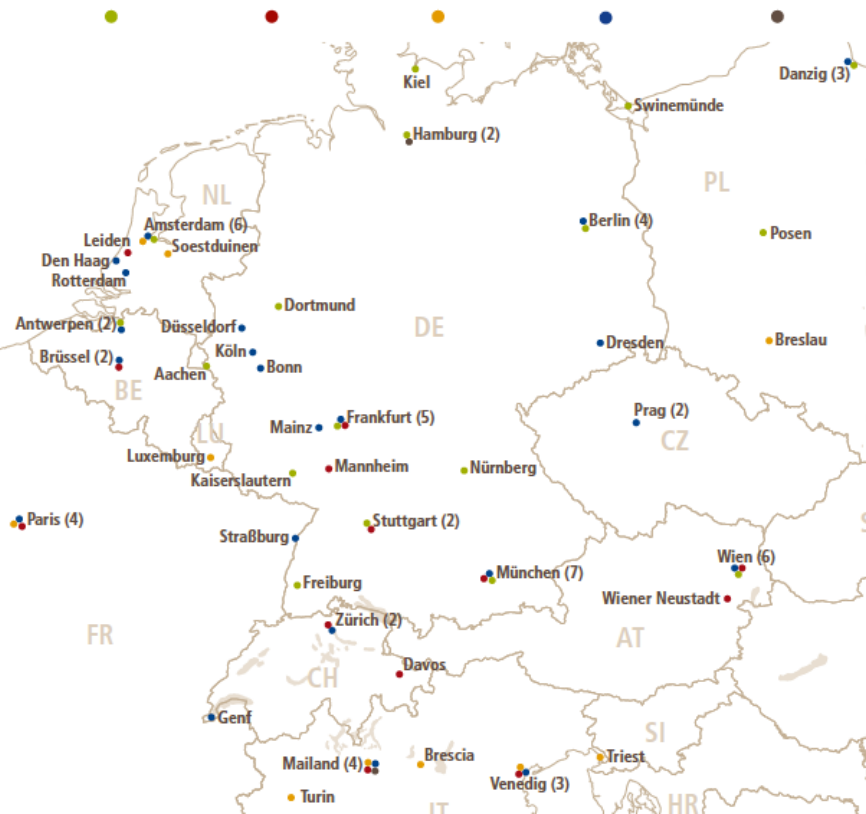

KURZREISEVERLAUF

- 1.Tag: Anreise über Lübeck (fakultativ).
- 2.Tag: **Stadtrundgang** Kiel und **Fördefahrt** nach **Laboe**. Von dort **Promenadenfahrt** entlang der Küste mit dem Bus.
- 3.Tag: Ganztagesausflug **Holsteinische Schweiz** inkl. **5-Seen-Fahrt**.
- 4.Tag: Heimreise.

KURZREISEVERLAUF

- 1.Tag: Anreise nach **Rotterdam** und **Hafenrundfahrt**.
- 2.Tag: **Stadtrundgang** Gouda und Besichtigung einer Windmühle.
- 3.Tag: Heimreise.

Vorschlag Verlängerungstag: Ausflug **Zeeland**, eine der jüngsten Landschaften der Erde, mit Führung.

LEISTUNGEN

- » 2 x Übernachtung inkl. Frühstücksbuffet
- » Standorthotel der SRG-Premium-Kategorie, HILTON Rotterdam
- » 1 x 75 Min. Hafenrundfahrt Rotterdam
- » 1 x 1,5 Std. Stadtführung Gouda
- » 1 x Eintritt in die Windmühle De Mallemolen
- » 1. FP bei 18 Pax im EZ, 2. FP bei 35 Pax im EZ

Hilton

**Neu im SERVICE-REISEN
Programm:**

HILTON ROULETTE

Wählen Sie aus zwei Kategorien der HILTON-Familie!

Eine besondere Fahrt ins Blaue mit dem gewissen Extra – wählen Sie ganz einfach aus einer der beiden buchbaren Hotel-Kategorien und buchen Sie Ihren Wunschtermin. Sie können sicher sein, dass egal, welches Ziel Ihre Gruppe am Ende ansteuert, jeder Gast komfortabel und mit höchstem Hilton-Standard übernachten wird.