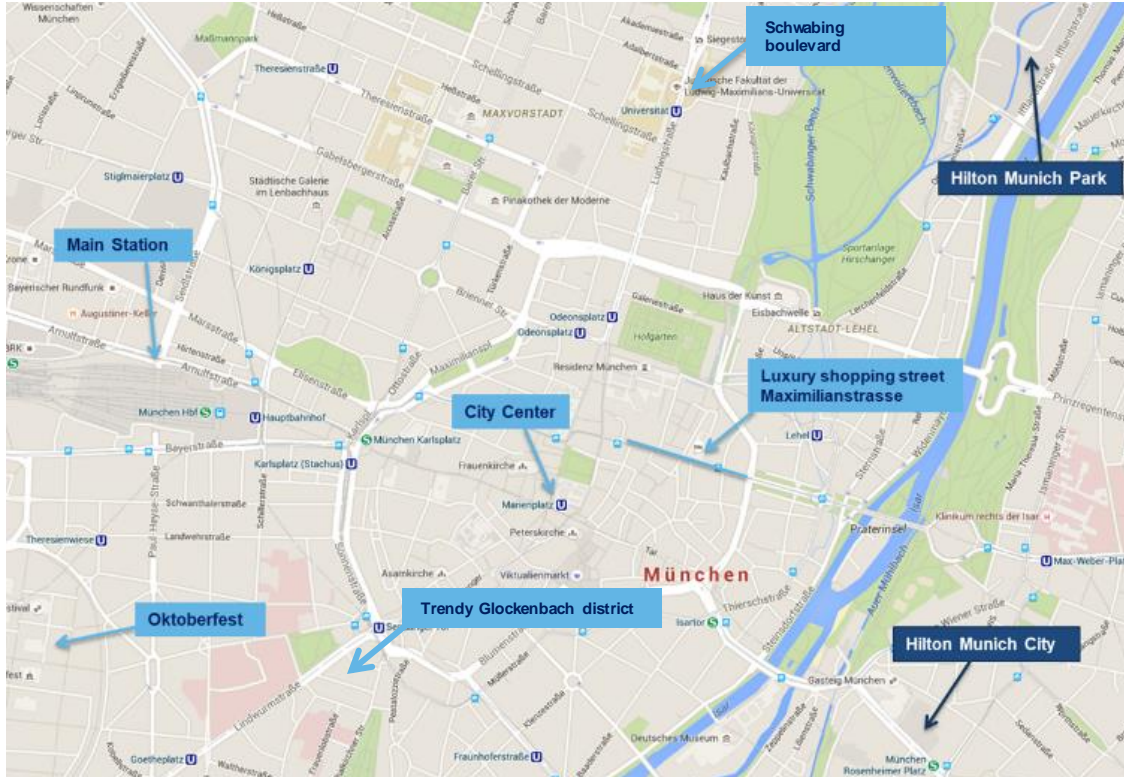

KURZREISEVERLAUF

- 1.Tag: Anreise über Lübeck (fakultativ).
- 2.Tag: **Stadtrundgang** Kiel und **Fördefahrt** nach **Laboe**. Von dort **Promenadenfahrt** entlang der Küste mit dem Bus.
- 3.Tag: Ganztagesausflug **Holsteinische Schweiz** inkl. **5-Seen-Fahrt**.
- 4.Tag: Heimreise.

LEISTUNGEN

- » 3 x Übernachtung inkl. Frühstücksbuffet
- » Standorthotel der gehobenen SRG-Mittelklasse, Hampton by HILTON Hotel Kiel, zentral
- » 1 x 2 Std. Stadtrundgang Kieler Förde, Altstadt und Hafen
- » 1 x ca. 50 Min. Hafensrundfahrt mit dem Fördeschiff Kiel – Laboe (einfache Fahrt)
- » 1 x Ganztagesführung Holsteinische Schweiz
- » 1 x 5-Seenschiffahrt Plön Fegetasche-Bad Malente
- » 1. FP bei 18 Pax im EZ, 2. FP bei 35 Pax im EZ

Es ist Zeit für einen Besuch in

München

2 X Top Lage

Urban & stylish im Hilton Munich City - oder großzügig im Grünen im Hilton Munich Park

Hilton Munich Park

Space to Breathe

Schlafen

484 großzügige Zimmer, alle mit Balkon

TIWYA

Indonesian Cuisine, Cocktails, Restaurant &
Bar

Täglich buchbar vom 01.07.-30.11.2021!

Erleben Sie in Rotterdam den größten Hafen der Welt und freuen Sie sich auf Gouda – eine Stadt wie im Bilderbuch. Und da Windmühlen zu den Niederlanden genauso wie der holländische Käse gehören, darf eine Besichtigung nicht fehlen.