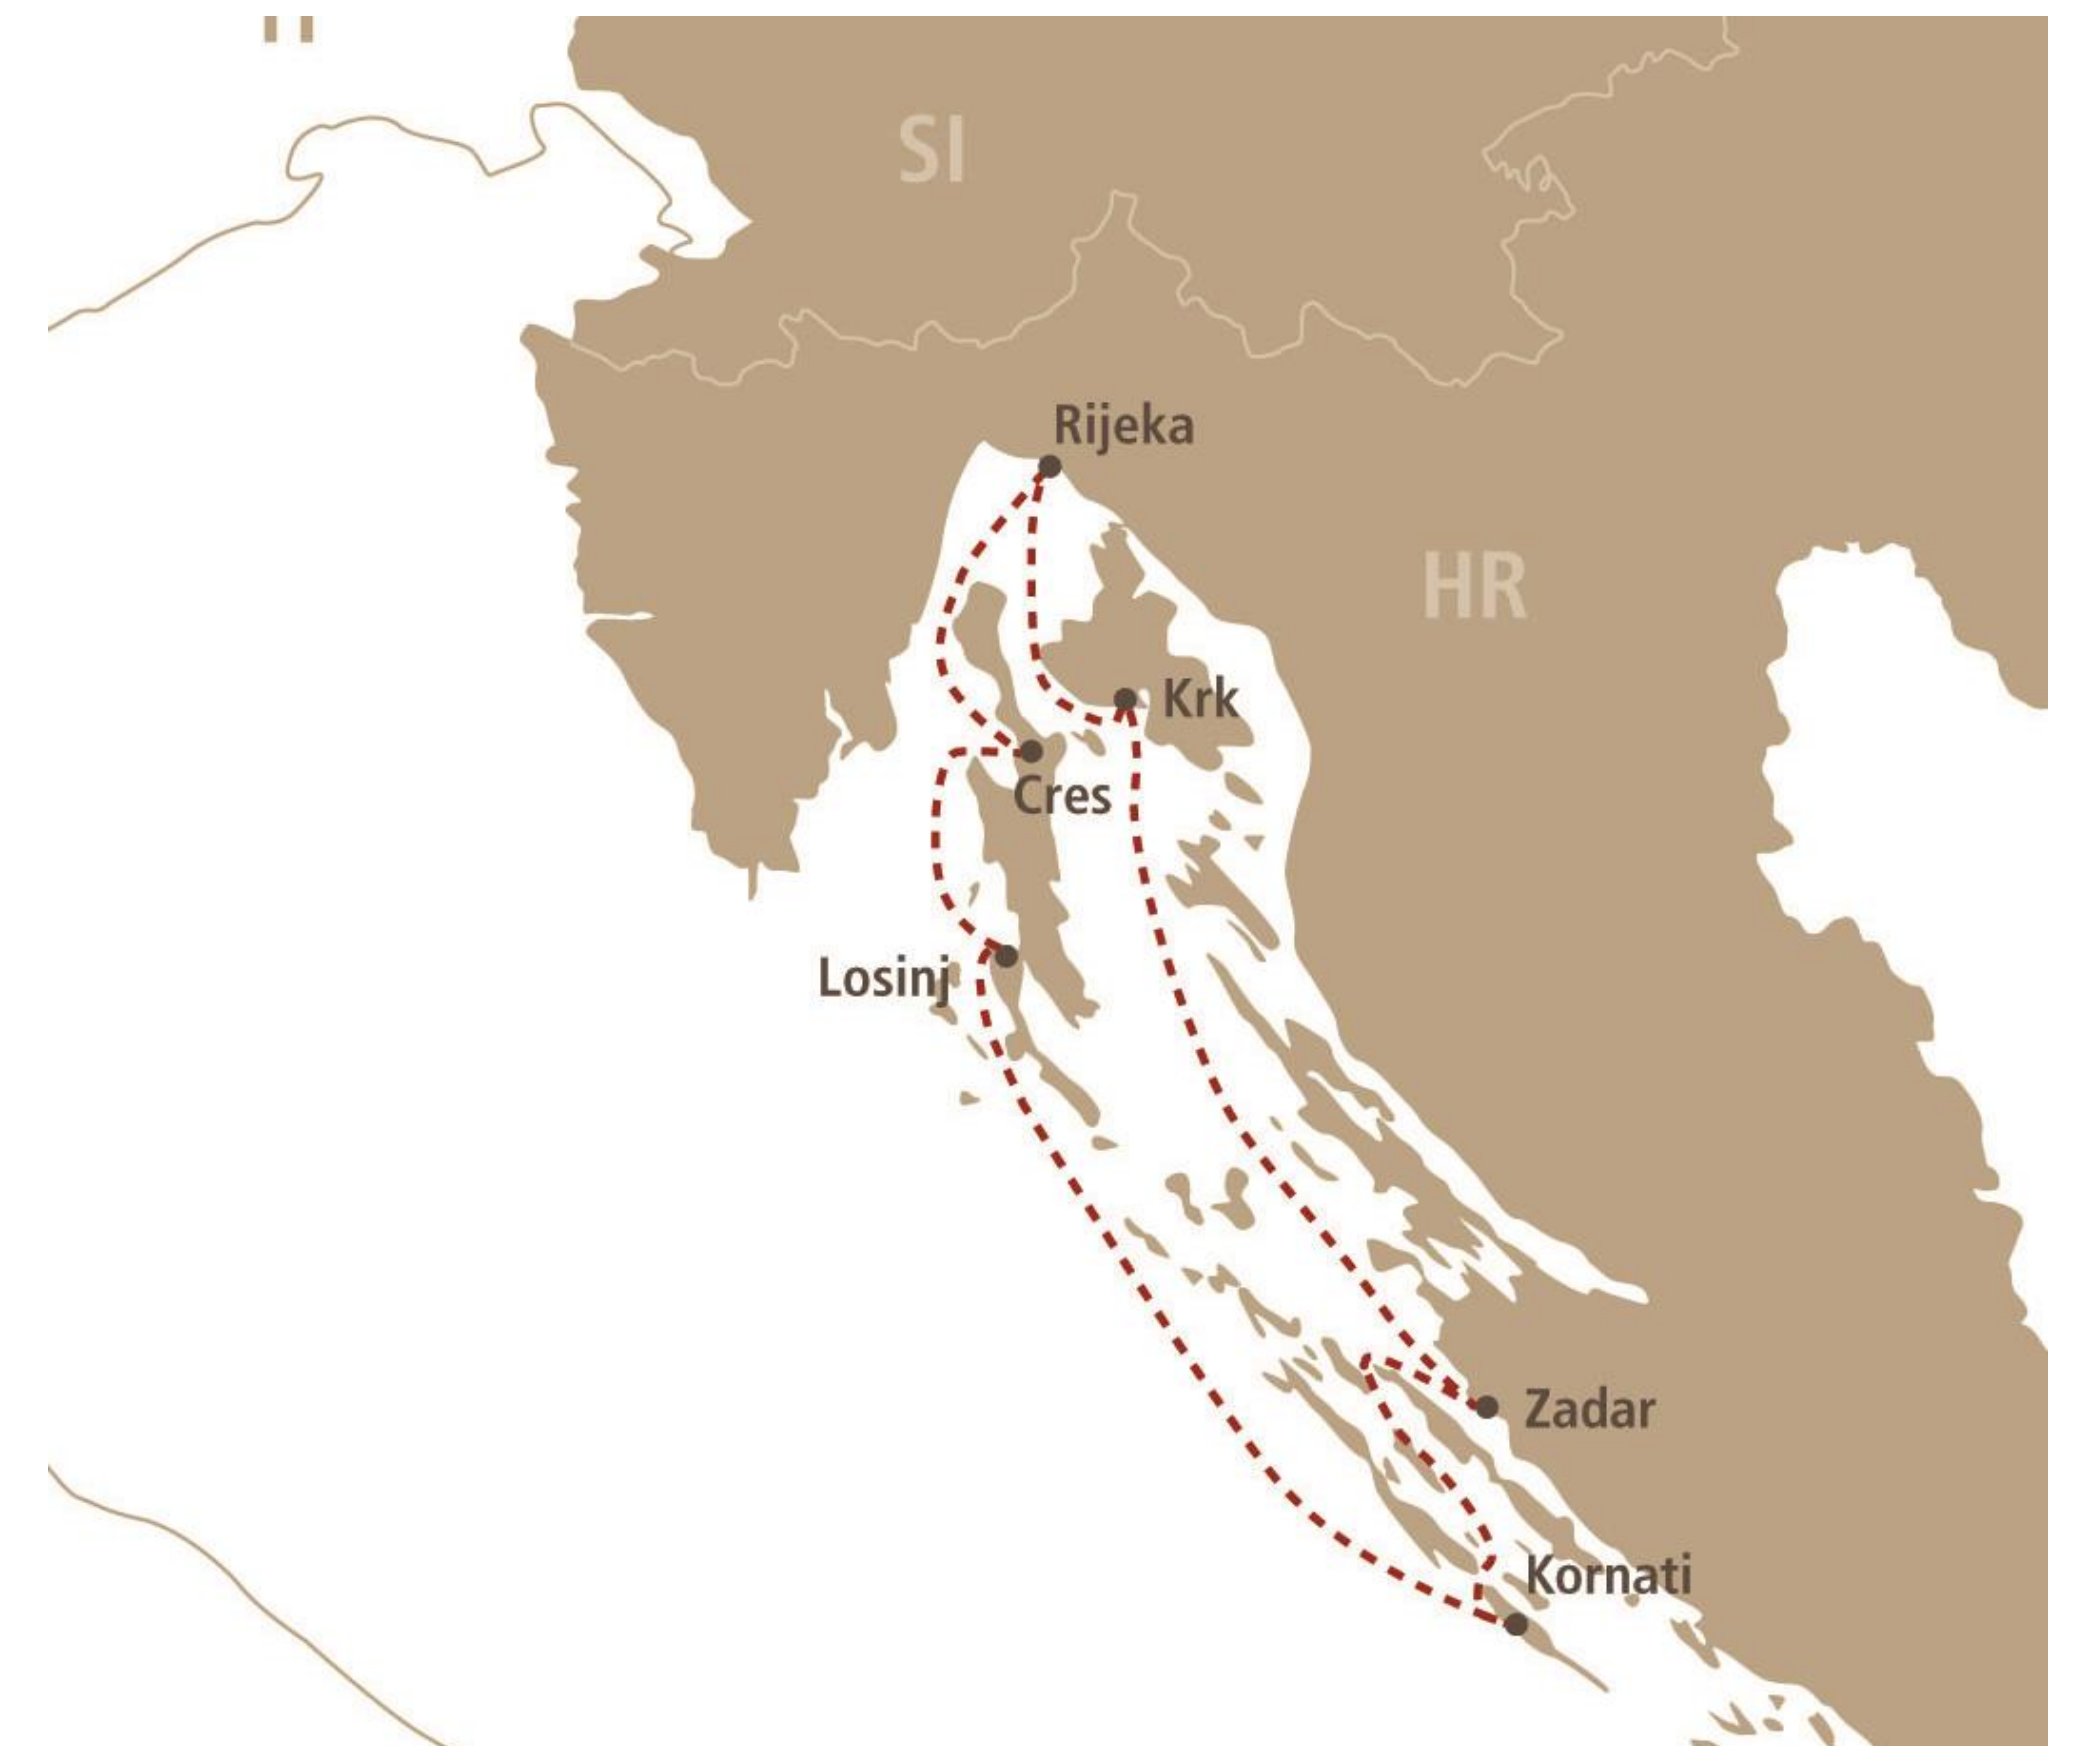

Frühlingskreuzfahrt - Käse, Tulpen und Mühlen mit MS Olympia

www.servicereisen.de

Frühlingskreuzfahrt – Käse, Tulpen und Mühlen

- » verschiedene Termine im März/April 2022
- » Route: Gouda – Kinderdijk – Zaandam – Alkmaar oder umgekehrt
- » Möglichkeit zum Ausflug Keukenhof
- » Attraktives Ausflugspaket
- » 4 Tage ab 195,- €

Auf luxuriöser Yacht durch Kroatiens Inselparadies mit MY Alpha

www.servicereisen.de

Yachtkreuzfahrt Kroatien

- » Kombination aus Natur, Kultur und Bademöglichkeiten
- » 2 Termine: 18.06. – 25.06.2022 und 30.07. – 06.08.2022
- » Route: Rijeka – Krk – Zadar – Kornati – Losinj – Cres – Rijeka
- » 8 Tage ab 899,– € p.P.

Yachtkreuzfahrt - Leistungen

- » Yachtkreuzfahrt an Bord der MY ALPHA
- » 7 x Übernachtung an Bord
- » Halbpension (Frühstück und 3-Gang Mittagessen)
- » am Anreisetag 1 x 3-Gang Abendessen statt Mittagessen
- » Kapitänsdinner während der Reise
- » deutschsprachige Betreuung bei der Ein- und Ausschiffung