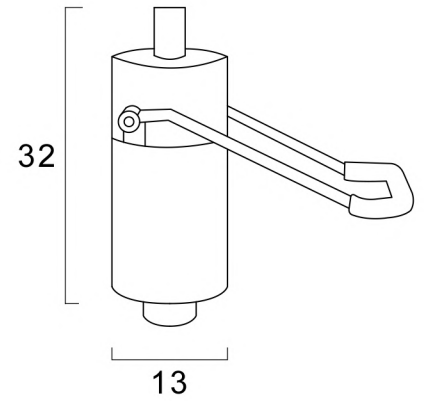

# TARSIO

cod. B036

## POMPA IDRAULICA

## CARATTERISTICHE:

- Portata: 300kg
- Regolazione altezza e blocco rotazione
- Acciaio (304) inossidabile