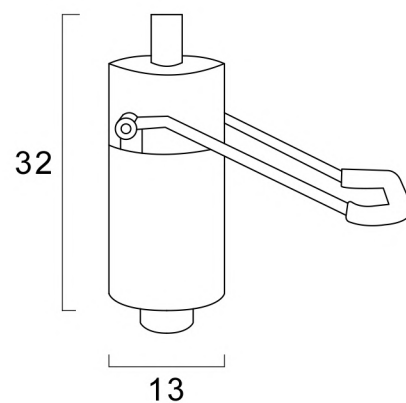

# CORPO

cod. B031

## POMPA IDRAULICA

## CARATTERISTICHE:

- Portata: 300kg
- Regolazione altezza e blocco rotazione
- Acciaio (304) inossidabile