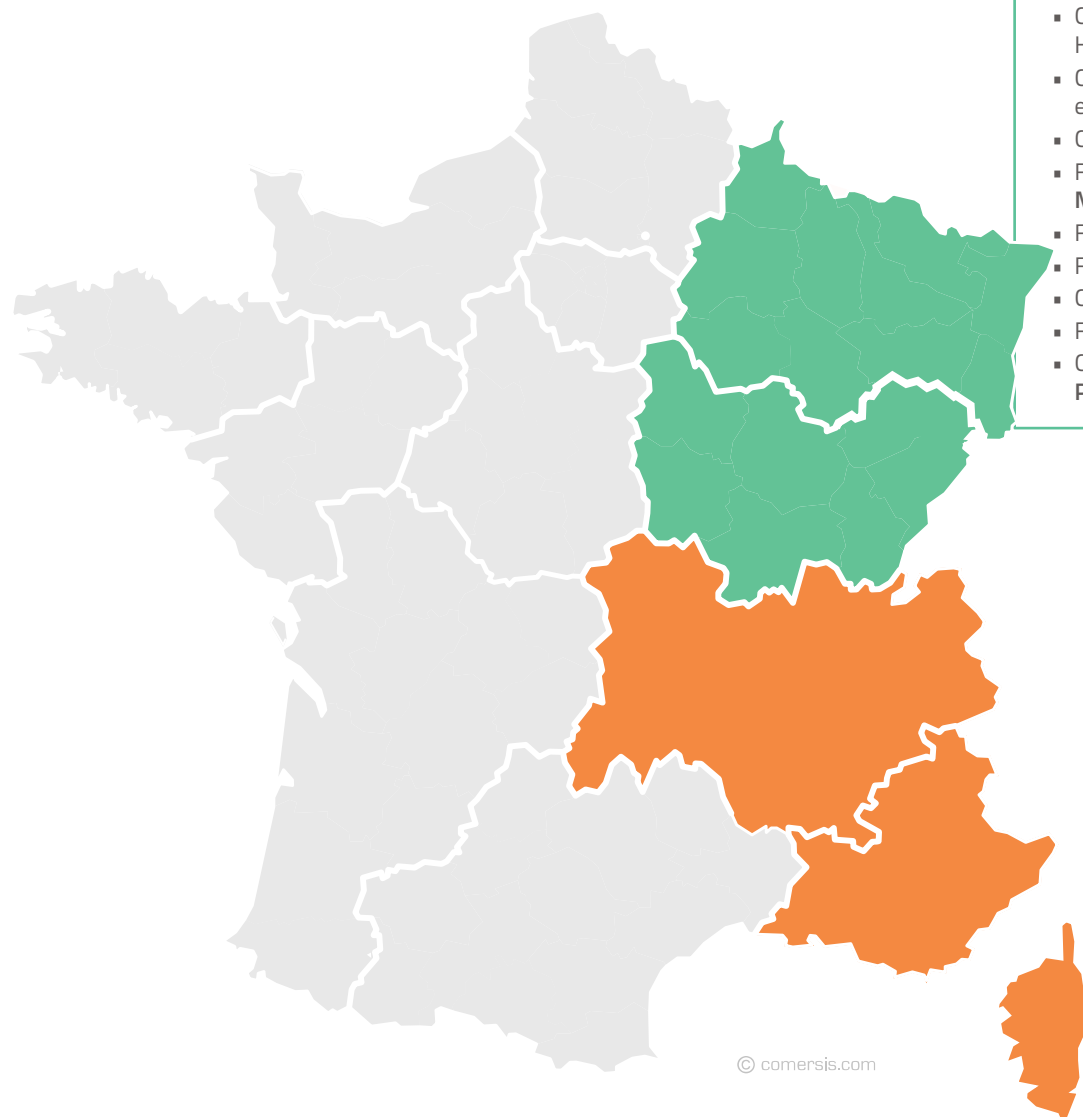

# LOI ELAN : CARTOGRAPHIE DES REGROUPEMENTS EN FRANCE

Les organismes HLM gérant un parc existant de moins de 12 000 logements ou possédant un chiffre d'affaires de moins de 40 millions d'euros avaient jusqu'au 1<sup>er</sup> janvier 2021 pour se regrouper. Bien que l'échéance soit dépassée, tous n'ont pas officialisé leur regroupement. Découvrez ceux qu'ALTEREA a recensé.

## RÉGION EST

- Fusion entre Grand Besançon Habitat et la SAIEMB Logement Besançon : **LOGE.GBM**
- Création d'une SAC (Société Anonyme de Coordination) entre l'OMh du Grand Nancy, Toul Habitat, l'OPH de Lunéville et le Toit Vosgien : **Habitat Lorrain**
- Création d'une SAC entre Pôle Habitat Colmar - Centre Alsace, Centre Alsace Habitat, Habitats de Haute-Alsace, M2A Habitat et Saint-Louis Habitat : **Rhénalia**
- Création d'une SCIC (Société Coopérative d'Intérêt Collectif) entre l'OPH du Jura, l'OPH de Saint-Claude et la Maison pour Tous : **La Maison pour Tous**
- Création d'une SAC entre **Habitat 25** et **Néolia**
- Fusion entre Ondaine Habitat, Gier Pilat Habitat, l'Office de Firminy et Métropole Habitat : **Habitat et Métropole**
- Fusion entre Troyes Habitat et Aube Immobilier : **Troyes Aube Habitat**
- Fusion entre Châlons-en-Champagne Habitat et La Renaissance immobilière châlonnaise : **Nov'Habitat**
- Création d'une SEM (Société d'Economie Mixte) entre Opus 67 et la Sibar : **Alsace Habitat**
- Fusion entre la SA HLM Brennus Habitat et la SA HLM Habellis : **Habellis**
- Création d'une SAC entre Plurial Novilia, l'OPH de Saint-Dizier et l'OPH de la Meuze : **SAC territoriale Plurial Novilia – Saint-Dizier – Meuse**