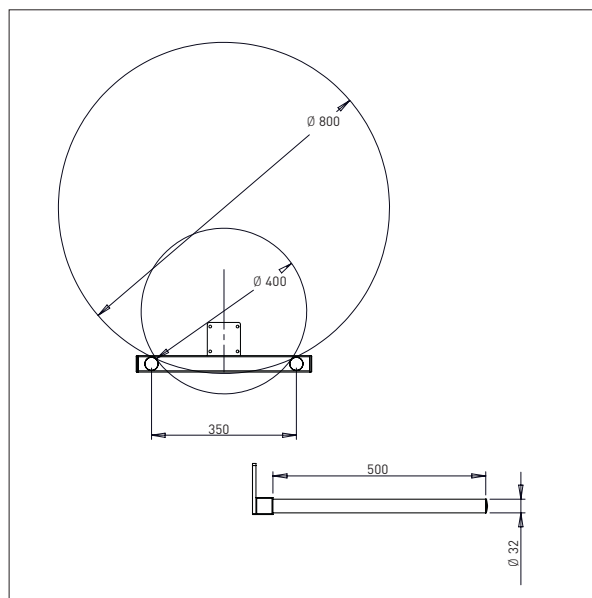

## BOOM

- All measurements in mm

**BOOM - D1-ix**  
L x Ø: 500 x Ø60

**BOOM - D2-ix**  
L x Ø: 800 x Ø60

## DOUBLE DOOM

- All measurements in mm

**DOUBLE BOOM – DD1-ix**  
L x Ø x B: 500 x Ø30 x 250

Min. Width of reel: Ø300 mm  
Max. Width of reel: Ø400 mm

**DOUBLE BOOM – DD2-ix**  
L x Ø x B: 500 x Ø30 x 350

Min. Width of reel: Ø400 mm  
Max. Width of reel: Ø800 mm

## FORK

- All measurements in mm