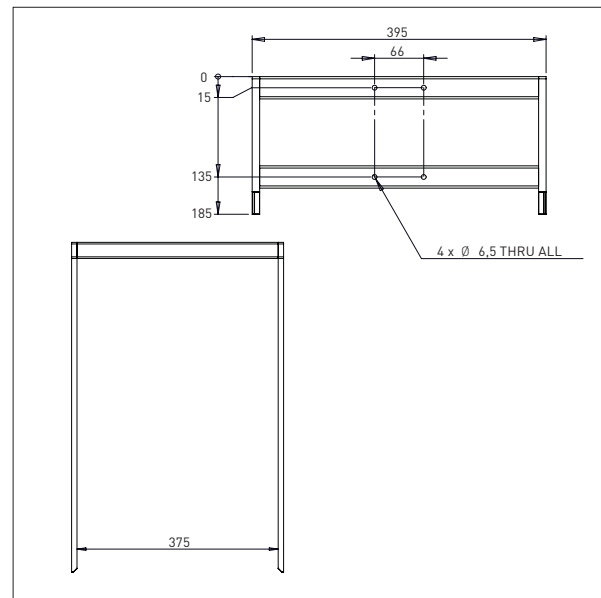

## BOOM

- All measurements in mm

**BOOM - D1-ix**  
L x Ø: 500 x Ø60

**BOOM - D2-ix**  
L x Ø: 800 x Ø60

## DOUBLE DOOM

- All measurements in mm

**DOUBLE BOOM – DD1-ix**  
L x Ø x B: 500 x Ø30 x 250

Min. Width of reel: Ø300 mm  
Max. Width of reel: Ø400 mm

**DOUBLE BOOM – DD2-ix**  
L x Ø x B: 500 x Ø30 x 350

## FORK

- All measurements in mm

### FORK - G1-ix

L x w: 585 x 375

For 600 x 400 boxes