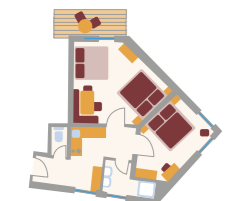

Wohnstudio Duett 1 bis 2 Personen. ca. 23 m²
1 Wohn- /Schlafraum, Vorraum, Ferienkochenische mit Mikrowelle, Dusche /WC, Balkon, Safe, Föhn, Flat-TV, Telefon. Mit Verbindungstüre zu Duett, Quartett und Kokon möglich (auf Anfrage)

Wohnstudio Duett 1 - 2 Pes. im Souterrain, o. Balkon

Wohnstudio Junge Familie 2 bis 3 - ca. 32 m²
1 Wohn- /Schlafraum, Vorraum, Ferienkochenische mit Mikrowelle, Dusche /WC, Balkon, Safe, Föhn, Flat-TV, Telefon

Appartement Quartett 2 bis 4 - ca. 42 m²
1 Wohn- /Schlafraum mit Schlafcouch, 1 Schlafzimmer, Vorraum, Ferienkochenische mit Mikrowelle, Dusche, WC, Balkon, Safe, Föhn, Flat-TV, Telefon

Quartett Im Souterrain, ohne Balkon

Appartement Kokon 3 bis 4 Personen (2 weitere - auf Anfrage) ca. 50 m²
1 Wohn- /Schlafraum mit Doppelbett und Couch
1 Schlafzimmer, Vorraum, Ferienkochenische mit Mikrowelle und Geschirrspüler, Dusche, WC, Balkon, Safe, Föhn, Flat-TV, Telefon