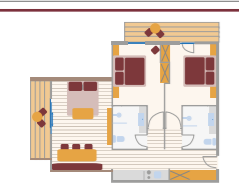

Wohnstudio Duett 1 - 2 Pes. im Souterrain, o. Balkon

Wohnstudio Junge Familie 2 bis 3 - ca. 32 m²
1 Wohn- /Schlafraum, Vorraum, Ferienkochenische mit Mikrowelle, Dusche /WC, Balkon, Safe, Föhn, Flat-TV, Telefon

Appartement Quartett 2 bis 4 - ca. 42 m²
1 Wohn- /Schlafraum mit Schlafcouch, 1 Schlafzimmer, Vorraum, Ferienkochenische mit Mikrowelle, Dusche, WC, Balkon, Safe, Föhn, Flat-TV, Telefon

Quartett Im Souterrain, ohne Balkon

Appartement Suite 3 bis 6 - ca. 60 m²
1 Wohn- /Schlafraum mit Schlafcouch, 2 Schlafzimmer, mit Doppel- od. / und 2 Einzelbetten, Vorraum, Ferienkochenische mit Mikrowelle und Geschirrspüler, Dusche, WC, Balkon, Safe, Föhn, Flat-TV, Telefon

NEU Apartment Sinfonie 4 bis 6 - ca. 70 m²
1 Wohn- /Schlafraum mit Schlafcouch, 2 Schlafzimmer, mit Doppelbetten, Vorraum, Ferienkochenische mit Mikrowelle und Geschirrspüler, **2 Bäder**, Balkon, Safe, Föhn, Flat-TV, Telefon