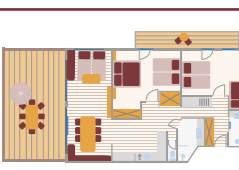

Wohnstudio Duett 1 - 2 Pes. im Souterrain, o. Balkon

Wohnstudio Junge Familie 2 bis 3 - ca. 32 m²
1 Wohn- /Schlafraum, Vorraum, Ferienkochenische mit Mikrowelle, Dusche /WC, Balkon, Safe, Föhn, Flat-TV, Telefon

Appartement Quartett 2 bis 4 - ca. 42 m²
1 Wohn- /Schlafraum mit Schlafcouch, 1 Schlafzimmer, Vorraum, Ferienkochenische mit Mikrowelle, Dusche, WC, Balkon, Safe, Föhn, Flat-TV, Telefon

Quartett Im Souterrain, ohne Balkon

NEU Apartment Sinfonie 4 bis 6 - ca. 70 m²
1 Wohn- /Schlafraum mit Schlafcouch, 2 Schlafzimmer, mit Doppelbetten, Vorraum, Ferienkochenische mit Mikrowelle und Geschirrspüler, **2 Bäder**, Balkon, Safe, Föhn, Flat-TV, Telefon