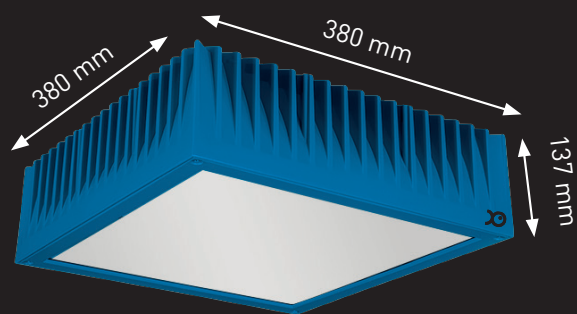

## AKVA Borealis SurfLED

**Robust, kraftig og energieffektiv LED-armatur som gir svært godt overflatelys i settefiskanlegget.**

AKVA Borealis SurfLED er et effektivt og allsidig armatur av kvalitetsmaterialer og det ypperste innen LED-teknologi. Blå og grønne LED-lys manipulerer døgn/årstid, styrer smoltifiseringen og bidrar til å skape et ideelt akvamiljø i settefiskanlegget. Målrettet tilpassing av lys gir produksjonsfordeler og økt fiskevelferd.

Frontglasset er laget av varmetestet herdet glass som er ultraklart og belagt med et spesielt anti-reflekterende sjikt på begge sider for å oppnå høy lysgjennomgang. Med sitt lysstyringssystem og kraftige lysutbytte er AKVA Borealis SurfLED ideelt for landbasert oppdrett.

STATE-OF-THE-ART: Moderne LED-lampe produsert i Norge.

KVALITETSMATERIALER: Armaturhus i presstøpt aluminium med veldig lavt innhold av jern og kobber. Tilfredsstillende korrosjonsklasse C4.

SØLVBELAGTE REFLEKTORER: Kvalitetsreflektorer i aluminium med høy virkningsgrad. Tilgjengelig som både smal- og mediumstrålende.

ROBUST OVERFLATE: Fosfor-kromatert for godt feste for epoxy/polyester pulverlakk.

HØYKVALITETS FRONTGLASS: Leveres med 5 mm frontglass i varmetestet herdet glass eller med avdekning i slagfast klar akryl.