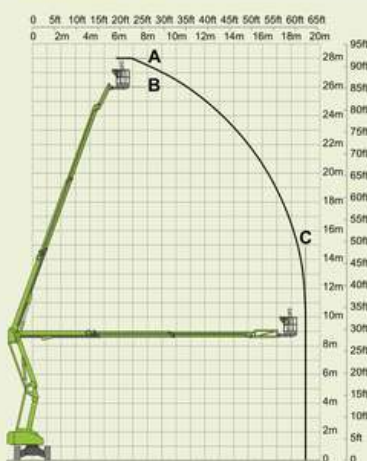

YOUR WORKING AT HEIGHT PARTNER

niftylift

HR28 4x4

- (A) 28m / 92ft
- (B) 26m / 85ft 6in
- (C) 19m / 62ft
- 280kg / 620lbs
- 2.4m x 0.9m / 7ft 10in x 2ft 11in
- 150°
- 180°
- (D) 2.7m / 8ft 10in
- (F) 2.49m / 8ft 2in
- (H) 7.3m / 23ft 11in
- (J) 9.28m / 30ft 5in
- 4.7km/h / 3mph
- 5.9m / 19ft 4in
- 40% / 22°

STOPS® Gen² Hybrid
Niftylink™

14650kg / 32300lbs

Hybrid²