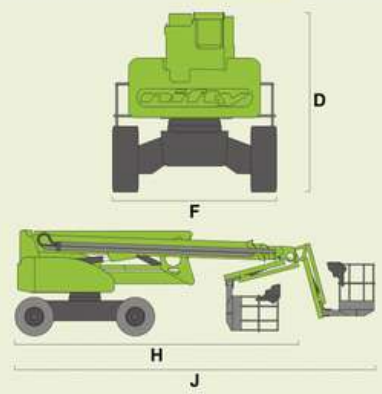

YOUR WORKING AT HEIGHT PARTNER

niftylift

HR28 4x4

- (A) 28m / 92ft
- (B) 26m / 85ft 6in
- (C) 19m / 62ft
- 280kg / 620lbs
- 2.4m x 0.9m / 7ft 10in x 2ft 11in
- 150°
- 180°
- (D) 2.7m / 8ft 10in
- (F) 2.49m / 8ft 2in
- (H) 7.3m / 23ft 11in
- (J) 9.28m / 30ft 5in
- 4.7km/h / 3mph
- 5.9m / 19ft 4in
- 40% / 22°

STOPS® Gen² Hybrid
Niftylink™

14650kg / 32300lbs

Hybrid²