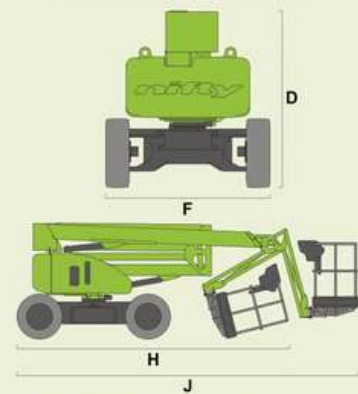

SiOPS® Niftylink®
toughcage Gen² Hybrid