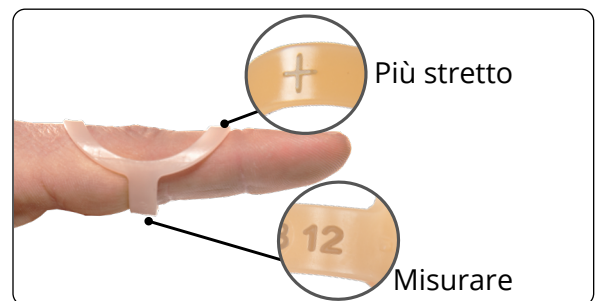

Come indossare le stecche per le dita Oval-8®

1. Deformità fiore all'occhiello

4. Dito di maglio

2. Dito storto

5. Deformità a collo di cigno

3. Schiocco del pollice

6. Dedo disparador

Due misure in ogni stecca

Le stecche Oval-8 si adattano più strette o più larghe a seconda dell'estremità che viene messa per prima sul dito

Regolazione di un Oval-8

Le stecche Oval-8 possono essere regolate da un operatore sanitario utilizzando uno strumento di riscaldamento per modificare l'angolazione, la lunghezza e la vestibilità.

Sallmann Medical GmbH
Alois-Stockinger-Str.16
5020 Salzburg Austria
service@sallmann-medical.eu

Swiss AR Services GmbH
Industriestrasse 47
CH-6300 Zug

3-Point Products Legenda dei simboli IT

Simboli	Titolo Simboli	Simboli	Titolo Simboli
	Dispositivo medico		Rappresentante europeo autorizzato
	Marchio CE		Rappresentante svizzero autorizzato
	Consultare le istruzioni prima dell'uso		Produttrice
	Uso multiplo per paziente singolo.		Produksjonsdato
	Plastica in polipropilene riciclabile.		Pays de fabrication États-Unis
	Lavage à la main avec de l'eau, de l'eau de javel diluée ou de l'alcool.		Numero di lotto del produttore
	Limite di età. Non per bambini sotto i 5 anni. Può provocare soffocamento se ingerito.		Distributore
	Numero di modello		Sito web di informazioni sui pazienti
	Senza latex. Non realizzato con lattice di gomma naturale.		