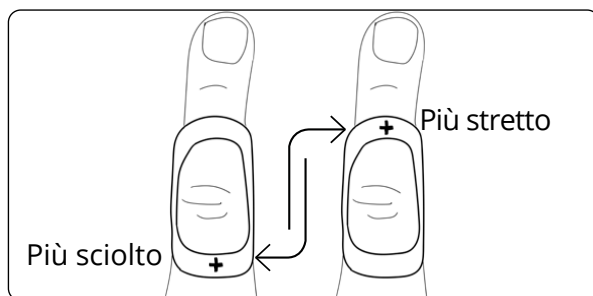

Come indossare le stecche per le dita Oval-8®

1. Deformità fiore all'occhiello

4. Dito di maglio

2. Dito storto

5. Deformità a collo di cigno

3. Schiocco del pollice

6. Dedo disparador

Due misure in ogni stecca

Le stecche Oval-8 si adattano più strette o più larghe a seconda dell'estremità che viene messa per prima sul dito

Regolazione di un Oval-8

Le stecche Oval-8 possono essere regolate da un operatore sanitario utilizzando uno strumento di riscaldamento per modificare l'angolazione, la lunghezza e la vestibilità.