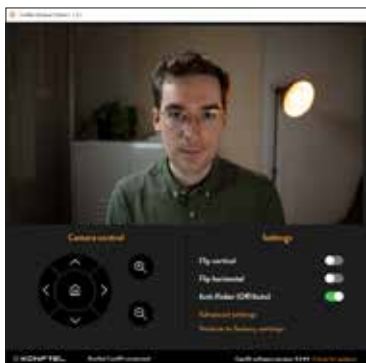

OmniSound®    

- Tipo de sala: Personal
- Webcam corporativa
- Altavoz telefónico profesional
- 1080p Full HD
- OmniSound® con sonido HD
- Compacto y portátil
- Zoom digital 4x
- Obturador de privacidad incorporado
- Aplicación de escritorio Camera Control
- Actualizaciones gratuitas de software
- Dos años de garantía
- Con certificación Climate Neutral

IMPRESIONE CON NITIDEZ

Permita que le vean al natural mediante vídeo de alta definición 1080p. La Konftel Cam10 incorpora una novedosa tecnología de reducción de ruido, altas prestaciones con baja luminosidad y enfoque automático de gran rapidez. Su generoso y natural campo de visión en combinación con su zoom digital 4x resulta en una excelente flexibilidad.

AUDIO DE ALTA NITIDEZ CON OMNISOUND

El Konftel Ego es un altavoz telefónico galardonado con un premio de diseño Red Dot que destaca entre la multitud por su cómodo y compacto formato, su flexibilidad operacional y, sobre todo, su increíble calidad de sonido. A pesar de su reducido tamaño, el altavoz Konftel Ego ofrece un sonido asombrosamente nítido gracias a nuestra exclusiva tecnología de audio OmniSound®.

TOME EL CONTROL CON LA APLICACIÓN PARA CÁMARA

Hágase con la sencilla aplicación de escritorio Konftel Camera Control para utilizar la función de zoom digital con la Konftel Cam10. Podrá acercar/alejar el encuadre y desplazarlo arriba/abajo y a la derecha/izquierda (ePTZ) tanto antes como durante las videoreuniones. Aunque la aplicación es simple y fácil de emplear, incorpora todo un conjunto de ajustes avanzados que le permitirán personalizar el tipo de imagen y las características de la cámara. La aplicación de escritorio Konftel Camera Control es compatible con Windows y Mac.