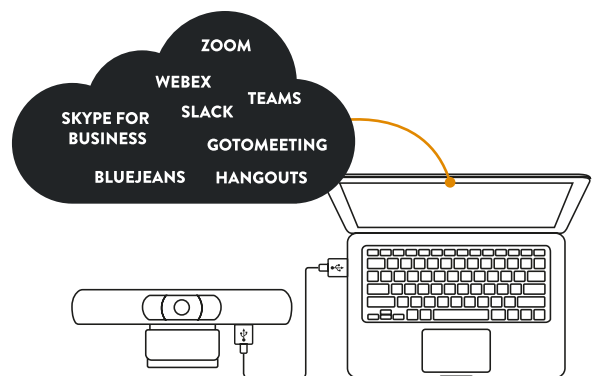

# Konftel Cam20

Muéstrelo todo. Hasta el más mínimo detalle.

La Konftel Cam20 es la cámara de conferencia que lleva el vídeo 4K Ultra HD a las salas de reuniones de pequeño y mediano tamaño. Todos los participantes tienen cabida y se visualizan con naturalidad en una imagen supernítida. En resumen, la Konftel Cam20 supone un complemento natural de su altavoz telefónico, una cámara perfecta para *huddle rooms*.

Puede sentirse siempre seguro de que los otros participantes de la reunión por vídeo recibirán una imagen clara y equilibrada de usted y sus colegas, independientemente de que transmita en resolución 4K o en calidad HD ordinaria. La tecnología WDR hace que la Konftel Cam20 se ajuste automáticamente para una adecuada imagen con las distintas condiciones de luz, incluso en situaciones exigentes con luz tenue, luz solar directa o alto contraste.

## UNA IMPONENTE CALIDAD DE VÍDEO

La Konftel Cam20 ha sido optimizada para situaciones que requieren la colocación de la cámara de conferencia cerca de la mesa, lo que es habitual en muchas de las *huddle rooms* de nuestros días. Su ángulo de visión de 123° permite acomodar adecuadamente a todos los participantes dentro del vídeo al tiempo que se crea una imagen fidedigna y sin tergiversaciones.

## REUNIONES VERDADERAMENTE EFICIENTES

Independientemente de su aplicación o servicio en la nube favorito, la Konftel Cam20 se encarga de la imagen de vídeo con solo conectarla por USB. Una vez en la reunión podrá controlar el Pan Tilt Zoom digital de la cámara a través del mando a distancia con sencillas posiciones rápidas. La resolución 4K dota al zoom de profundidad y precisión.