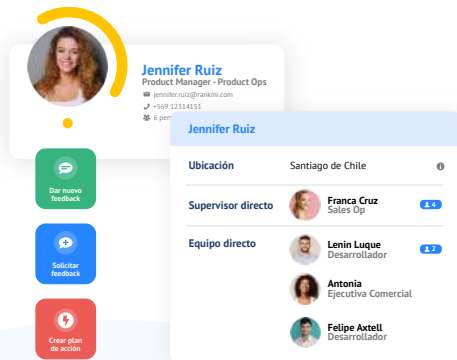

Perfil del Colaborador

FALABELLA Santander BCP KOMATSU IKEA SMU enel

Visualiza y carga los datos de tus colaboradores en su perfil, facilitando el acceso a la información.

Servicio

Experiencia

Tecnología

Casos de uso

Centraliza los datos personales de tus colaboradores y de sus procesos de manera simple.

Permite la conexión entre colaboradores y equipos.

Humaniza tu organización conociendo de mejor manera a las personas.

Unifica la información

Crea bio-descripciones aumentando el sentido de pertenencia de tus colaboradores.

Tan fácil como una red social

Vista amigable, simple y rápida, disponible para todos los colaboradores.