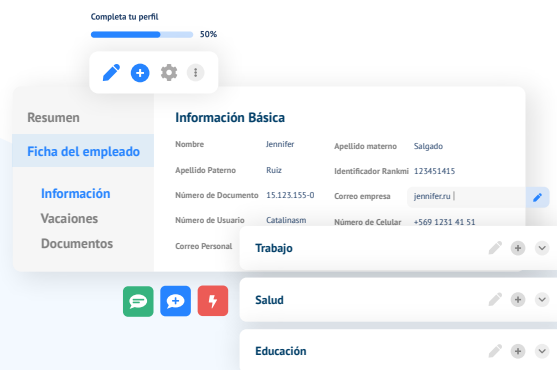

Conoce las habilidades, responsabilidades y descripciones de cargo.

Nombre	Franca	Apellido	
Apellido	Cruz	Apellido	
Documento	15.123.155-0	Identificación	
Nombre de Usuario	FrancaC	Correo	
Personal	F_MCruz@gmail.com	Número	

Unifica la información

Crea bio-descripciones aumentando el sentido de pertenencia de tus colaboradores.

Tan fácil como una red social

Vista amigable, simple y rápida, disponible para todos los colaboradores.

Toda la información que tu compañía necesita

Carga distintos campos para perfilar de mejor manera a las personas dentro de la organización.

Tus principales indicadores a un clic de distancia

Visualiza de manera fácil y amigable todos los indicadores de las personas.