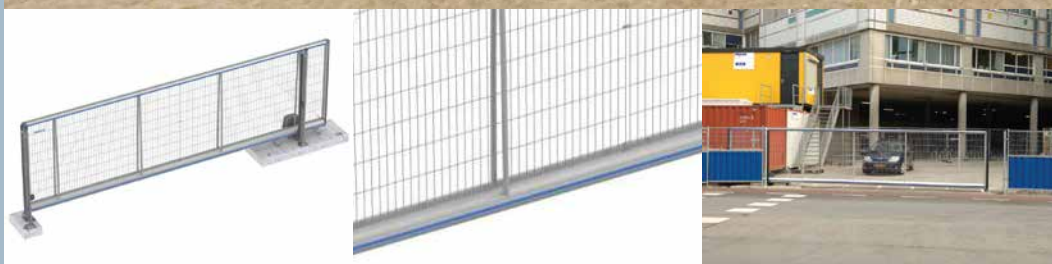

Mobile Fencing & Security

T +45 7011 1207

E info@heras-mobilhegn.dk

www.mobilhegn.dk

M500 Argos skydeport

M500 Argos skydeport kombinerer optimal fleksibilitet med sikkerhed. Den ideelle adgangskontrolsløsning. Solid og stærk.

Den vedligeholdelsesfrie skydeporten er lavet af aluminium som gør den let og nem at håndtere.

M500 Argos skydeport kan leveres med forskelligt udstyr.

- Adgangskontrol
- Hurtig montering og demontering

Tekniske specifikationer

- Skydeport
- Fuldt monteret
- Let og nem at håndtere
- Mesh størrelse 50 x 200 mm
- Vedligeholdelsesfri
- Sikker, afrundede hjørner
- Porthøjde 2.000 mm
- Ryd bredde 7.000 mm
- I overensstemmelse med NEN-EN 13241-1