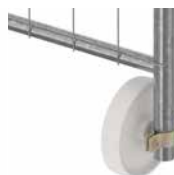

Stålfod til skråstiver

Skråstiver
konstruktion

Adgang til byggeplads

Adgangslåge
M90/M100/M500

Hængselsæt til port

Højsikkerhedsklemme
med hængsel 42/60
kobling

Hjul

Lås til hegn